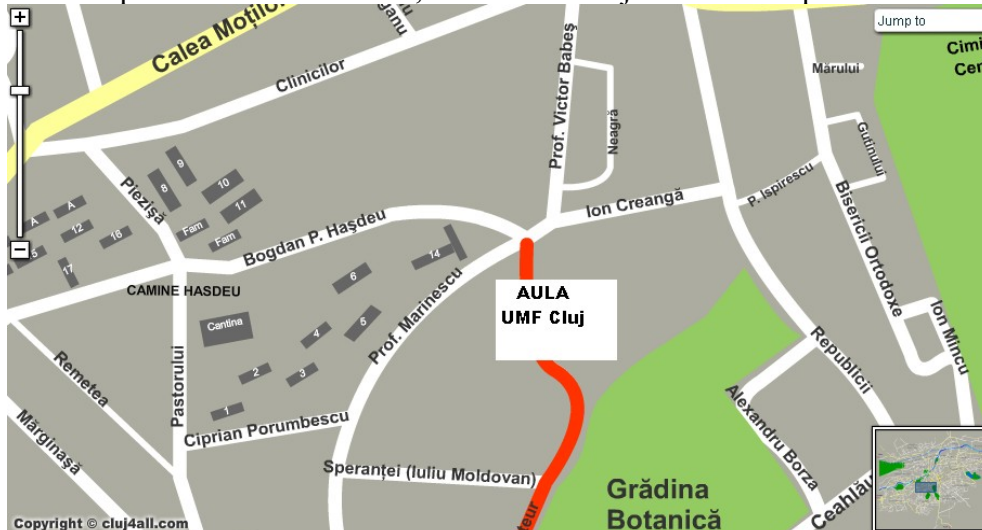

Desfasurare:

veti vedea si lucra cu peste 42 tipuri de consumabile si pipete Eppendorf ,

veti afla foarte multe noutati de la doi specialisti de produs germani de la producator si alti 3 specialisti ai reprezentantului oficial Eppendorf pentru Romania: **WATT lab solutions:**

veti putea participa INTERACTIV la concursuri cu premii ,

veti cunoaste noua pipeta ultra-usoara Research plus !!

veti cunoaste importanta conceptelor Eppendorf: **Biopur, PCR clean, Sterile** si cum se comporta produsele similare ale altor producatori in comparatie cu consumabilele si pipetele Eppendorf !!

Parcarea in curtea institutiei: AULA UMF CLUJ str Pasteur , nr. 6

Apreciam daca puteti confirma (sau infirma) prezenta Dvs. Prezentarea interesului Dvs. fata de serviciile **WATT lab solutions** va va introduce automat in lista scurta a clientilor care sunt anuntati periodic de promotii si evenimente, cu certe avantaje comerciale pentru Dvs.